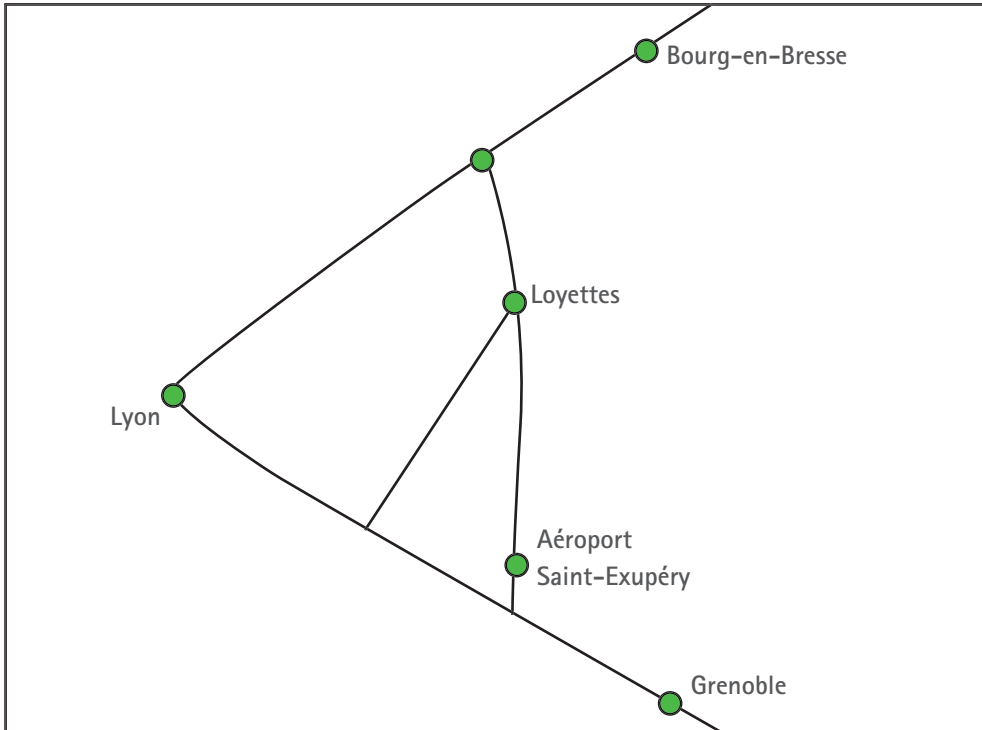

# Plan d'accès

### En arrivant de LYON

- Prendre l'A42 direction BOURG GENÈVE
- Sortie n° 7 P.I. PLAINE DE L'AIN / LAGNIEU
- Suivre la direction LOYETTES
- Au premier rond-point à l'entrÉe de LOYETTES, tourner à droite direction PORT GALAND / MEXIMIEUX
- L'entrÉe des bureaux de la société Epteau se situe à 50 mètres à gauche

### En arrivant de GRENOBLE

- Prendre l'A48 direction LYON
- Puis l'A43 direction BOURGOIN JALLIEU / LYON
- Sortie n°5 CRÉMIEU / PONT DE CHERUY (barrière de péage)
- Continuer sur la D75 direction CHAMAGNIEU / ST ROMAIN DE JALIONAS
- A ST ROMAIN DE JALIONAS passer le RHÔNE et traverser LOYETTES
- A la sortie du village, dernier rond point à gauche, direction PORT GALAND / MEXIMIEUX
- L'entrÉe des bureaux de la société Epteau se situe à 50 mètres à gauche