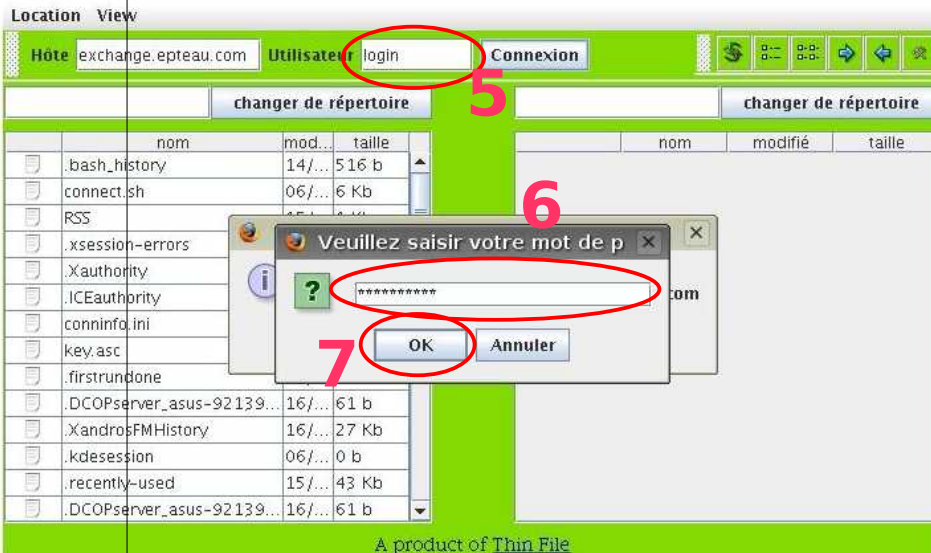

...l'utilisation de l'espace d'échange permet de faciliter la concertation.

Procédure d'accès www.epteau.com

3 Vous utilisez MS-Internet Explorer: [entrez ici.](#)
 Vous préférez une interface FTP traditionnelle: [entrez ici.](#)

Le Forum: [entrez ici.](#)

La consultation de documents: [entrez ici.](#)

En suivant la procédure proposée sur epteau.com, (clic ou action sur les zones cerclées de rouge) vous parviendrez à un écran constiué de deux fenêtres : à gauche votre disque dur, à droite votre espace sur le disque dur du serveur FTP epteau. Le transfert s'effectue à l'aide des flèches situées entre les deux fenêtres